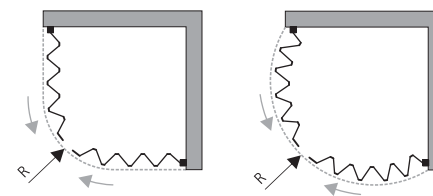

# SFERA apertura centrale

Cabina doccia semicircolare ad apertura centrale, per piatti doccia con raggio di curvatura **COSTANTE** e **NON COSTANTE**

Binario di scorrimento «colibrì»

- Altezza standard: 185 cm
- Struttura in PVC
- Adattabile a tutti i tipi di piatti doccia semicircolari non asimmetrici
- Riducibile a qualsiasi misura tagliando il binario di scorrimento
- Apertura centrale a soffietto: 1/2 per lato
- Chiusura magnetica
- Profilo pannello semitrasparente di serie
- Profili cerniera, montanti laterali e binari di scorrimento disponibili in vari colori (pag. C 04)
- Accessori in Abs
- Sistemi di fissaggio in acciaio inossidabile
- Ricambi a pagina C38