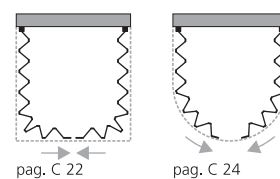

Nicchie

Angoli

Tondi e asimmetrici stondati

Penisole

Soluzioni per vasche

COMPOSIZIONE DEI CODICI

Per effettuare ordini, fare seguire al codice identificativo del modello il colore desiderato:

Esempio: BP122 001

BP 122 = mod. Sirio apertura laterale 140 → 100

001 = colore 001 Bianco pastello