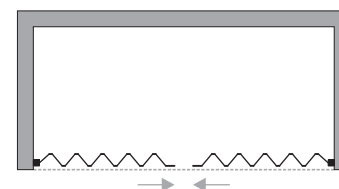

# VASCA SIRIO apertura centrale

Sopra vasca monoparete ad apertura centrale e chiusura magnetica.

Binario di scorrimento «plus»

Altezza standard: 153 cm

Struttura in PVC

Riducibile a qualsiasi misura tagliando il binario di scorrimento