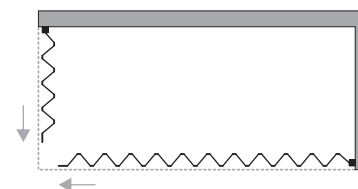

VASCA KAPPA

apertura angolare