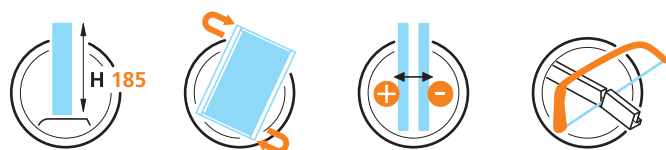

# OMEGA apertura laterale

Cabina doccia rettangolare stondata, ad apertura laterale, per piatti doccia asimmetrici con raggio di curvatura  $R=30/38$  cm

Binario di scorrimento «colibrì»

Altezza standard: 185 cm