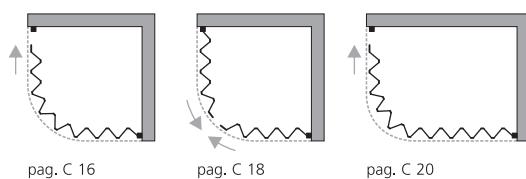

Nicchie

Angoli

Tondi e asimmetrici stondati

Penisole

Soluzioni per vasche

COMPOSIZIONE DEI CODICI

Per effettuare ordini, fare seguire al codice identificativo del modello il colore desiderato:

Esempio: BP122 001

BP 122 = mod. Sirio apertura laterale 140 → 100

001 = colore 001 Bianco pastello