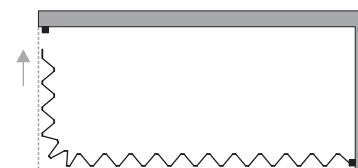

# VASCA ALFA apertura laterale

Sopra vasca due lati ad apertura laterale, chiusura magnetica e binario di scorrimento senza giunzioni.

Binario di scorrimento «colibrì»

Altezza standard: 150 cm

Struttura in PVC