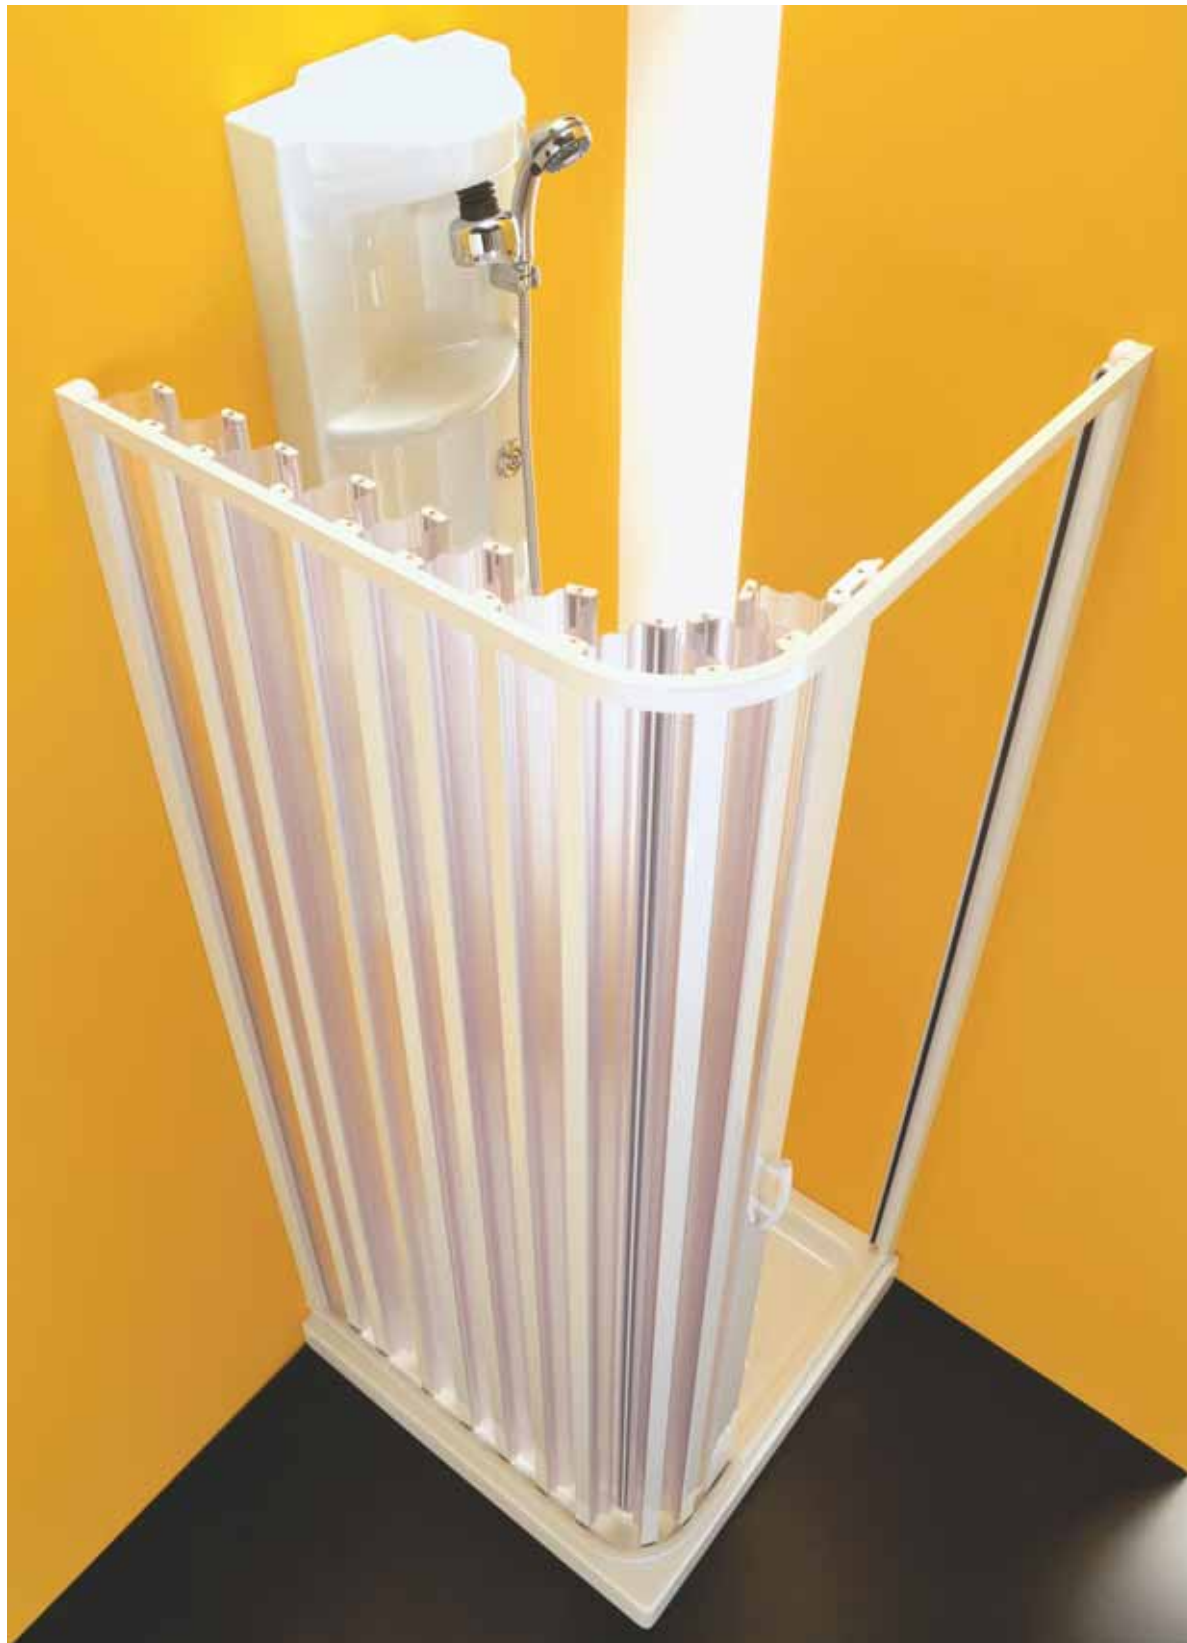

OPTIONAL

Kit accessori cromati Alfa Plus / Sfera apertura laterale / Omega

BPK310052

+ € 10,00

COLORI DISPONIBILI

Consultare pagina C 04