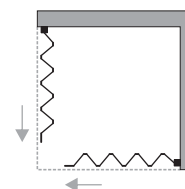

KAPPA

apertura angolare