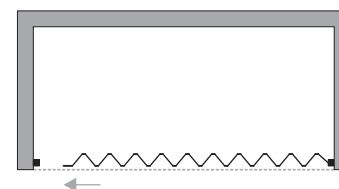

# VASCA SIRIO apertura laterale

Sopravasca monoparete ad apertura laterale e chiusura magnetica.

Binario di scorrimento «plus»

Altezza standard: 153 cm

Struttura in PVC

Riducibile a qualsiasi misura tagliando il binario di scorrimento