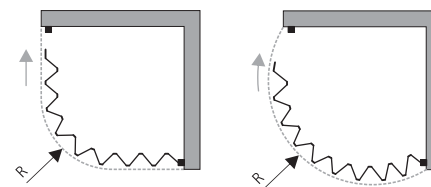

# SIRIO

apertura laterale

Cabina doccia monoparete ad apertura laterale e chiusura magnetica.

Binario di scorrimento «plus»

- Altezza standard: 188 cm
- Struttura in PVC
- Riducibile a qualsiasi misura tagliando il binario di scorrimento
- Reversibile
- Apertura laterale a soffietto
- Chiusura magnetica
- Profilo pannello semitrasparente di serie
- Profili cerniera, montanti laterali e binari di scorrimento disponibili in vari colori (pag. C 04)
- Accessori in Abs
- Sistemi di fissaggio in acciaio inossidabile
- Ricambi a pagina C38

# SFERA apertura laterale

Cabina doccia semicircolare ad apertura laterale, per piatti doccia con raggio di curvatura **COSTANTE** e **NON COSTANTE**

Binario di scorrimento «colibrì»

- Altezza standard: 185 cm
- Struttura in PVC
- Adattabile a tutti i tipi di piatti doccia semicircolari non asimmetrici
- Riducibile a qualsiasi misura tagliando il binario di scorrimento
- Reversibile
- Apertura laterale a soffietto
- Chiusura magnetica
- Profilo pannello semitrasparente di serie
- Profili cerniera, montanti laterali e binari di scorrimento disponibili in vari colori (pag. C 04)
- Accessori in Abs
- Sistemi di fissaggio in acciaio inossidabile
- Ricambi a pagina C38