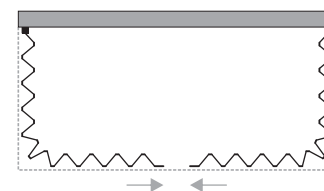

# VASCA DELTA apertura totale

Sopravasca tre lati ad apertura totale e chiusura magnetica.

Binario di scorrimento «colibrì» Squadrette antisbandieramento

Altezza standard: 150 cm

Struttura in PVC

Riducibile a qualsiasi misura tagliando il binario di scorrimento