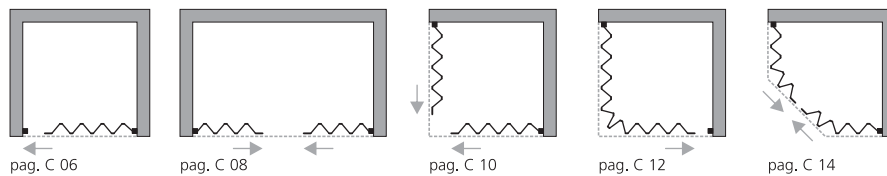

Nicchie

Angoli

Tondi e asimmetrici stondati